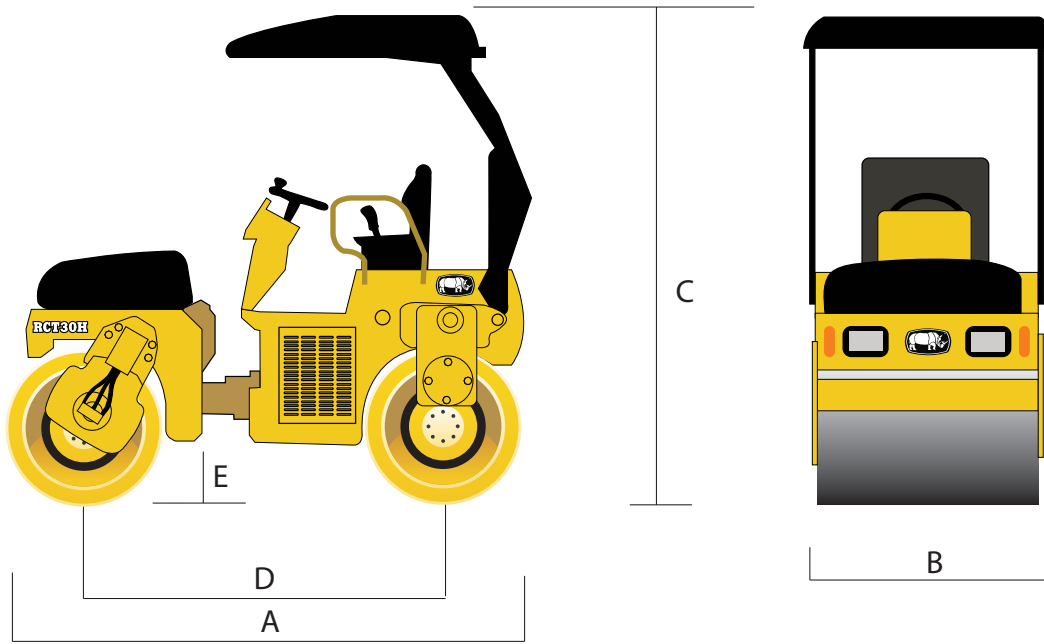

1. La cabina cómoda y ajustable ofrece comodidad al operador.
2. La consola de mandos proporciona fácil acceso a las funciones e información de la máquina.
3. Confiable y durable motor Cummins

MOTOR

Marca / Modelo	Rhino CZ380Q
Potencia kW (Hp) @2,600rpm	26(35)
Par Motor Nm (ft-lb) @1,800rpm	115(85)
Desplazamiento L (cu. In)	1.7(104)
Emisiones (opcional)	Tier 2(Tier 3, Tier 4)
Sistema de Alimentación	Inyección directa
Lubricación	Roscado de flujo directo
Aspiración	Natural
Filtro de Aire	Bajo el capó, tipo seco de dos elementos
Controlador del Ventilador	Correa
Sistema Eléctrico	12 voltios con alternador de 70 Amp

CAPACIDADES L (gal)

Tanque de Combustible	75(20)
Aceite de Motor	5(1)
Tanque Hidráulico	95(25)
Tanque de Agua	300(79)

DIMENSIONES DE LA MÁQUINA

A. Longitud mm (ft)	2,650(8.7)
B. Ancho mm (ft)	1,380(4.5)
C. Altura mm (ft)	2,540(8.3)
D. Distancia entre Ejes mm (ft)	1,948(6.4)
E. Distancia al Suelo mm (ft)	220(0.7)
Radio Externo de Giro mm (ft)	5,000(16.4)
Radio Interno de Giro mm (ft)	3,800(12.5)
Grado de Articulación (°)	35
Pendiente Superable (°)	15

DIMENSIONES DEL TAMBOR

Ancho mm (ft)	1,300(51.2)
Calibre mm (in)	25(1.0)
Diámetro mm (in)	700(27.6)

Especificaciones e imágenes pueden cambiar sin previo aviso